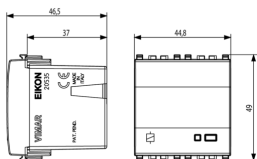

Dibujos

Volúmenes