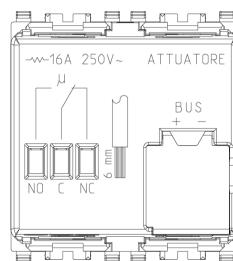

Vista trasera

Vista 3D

Datos técnicos

- **Class group:** Sistemas de bus para instalaciones
- **Class:** Actuador de interruptor de sistema bus
- **Sistema de bus KNX:** No
- **Sistema bus KNX:** No
- **Bus de radio sistema bus:** No
- **Sistema de bus LON:** No
- **Sistema de bus Powernet:** No
- **Otros sistemas de bus:** Ninguno
- **Radio bidireccional:** No
- **Tipo de montaje:** Montado empotrado (escayola)
- **Anchura de unidades de división:** 2
- **Funcionamiento local/manual:** No
- **Con pantalla LED:** Si
- **Adecuado para carga C:** Si
- **Número máximo de salidas de conmutación:** 1
- **Corriente nominal (medida):** 16 A
- **Tensión de funcionamiento nominal:** 120,00 - 230,00 V
- **Diferentes fases conectables:** No
- **Con conexión bus:** Si
- **Opción de expansión modular:** No
- **Grado de protección (IP):** IP40

Marcas

- 00. Marcado CE - UE
- 01. IMQ - Italia ([download](#))
- 37. Marcado - Marruecos
- 96. Experto electrotécnico ([download](#))
- 99. Directiva RAEE ([download](#))

Embalajes

Código 8007352290754
Cantidad 1 NR
Med. 11,2x9,6x9,8 [cm]
Peso 139,2 [g]