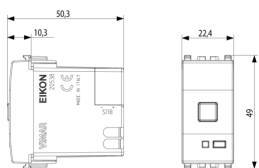

Dibujos

Volúmenes