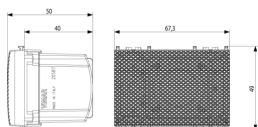

- [Difusión sonora](#)

Dibujos

Volúmenes

Vista trasera

Vista 3D

Datos técnicos

- **Class group:** Electrónica de consumo
- **Class:** Altavoz
- **Color:** Gris
- **Montaje en techo:** No
- **Apropiado para montaje empotrado:** Si
- **Montaje en pared:** Si
- **Altavoz de bocina:** No
- **Proyector sonoro:** No
- **Frecuencia:** 120 - 20.000 HZ
- **Impedancia:** 8,00 - 8,01 Ohm
- **Capacidad de carga nominal:** 3 W
- **Sistema activo:** No
- **Sistema de reflexión de graves:** Si
- **Control volumen:** No
- **Grado de protección (IP):** IP40
- **Anchura:** 67,30 mm
- **Altura:** 4.900,00 mm
- **Profundidad:** 50,00 mm