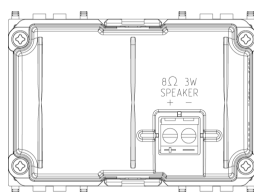

Componentes comunes: Altavoz 8ohm 3W 3M gris

20587

Sistemas+productos smart / By-me Plus / Componentes comunes /
Dispositivos

Altavoz 8ohm 3W 3M gris

Altavoz pasivo 8 ohm 3 W RMS, de completar con placas Eikon, Arké o Plana,
gris - 3 módulos

- [Difusión sonora](#)

Dibujos

Volúmenes

Vista trasera

Vista 3D

Datos técnicos

- **Class group:** Electrónica de consumo
- **Class:** Altavoz
- **Color:** Gris
- **Montaje en techo:** No
- **Apropiado para montaje empotrado:** Si
- **Montaje en pared:** Si
- **Altavoz de bocina:** No
- **Proyector sonoro:** No
- **Frecuencia:** 120 - 20.000 HZ
- **Impedancia:** 8,00 - 8,01 Ohm
- **Capacidad de carga nominal:** 3 W
- **Sistema activo:** No
- **Sistema de reflexión de graves:** Si
- **Control volumen:** No
- **Grado de protección (IP):** IP40
- **Anchura:** 67,30 mm
- **Altura:** 4.900,00 mm
- **Profundidad:** 50,00 mm

Marcas

- 00. Marcado CE - UE
- 19. NOM - México
- 43. Marca UKCA - Gran Bretaña
- 99. Directiva RAEE ([download](#))

Embalajes

Código 8007352400740
Cantidad 1 NR
Med. 11,2x9,6x9,8 [cm]
Peso 139,27 [g]

Legal