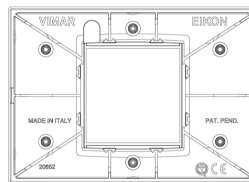

Estado producto

2 - Será eliminado

Cant. mínima de pedido

1 NR

Dibujos

Volúmenes

Vista trasera

Vista 3D

Datos técnicos

- **Class group:** Programa de instalación de interruptores / enchufes
- **Class:** Cubierta
- **Número de unidades:** 2
- **Dirección de montaje:** Horizontal y vertical
- **Número de unidades horizontales:** 2
- **Número de unidades verticales:** 1
- **Número de módulos en horizontal (en caso de diseño modular):** 2
- **Número de módulos en vertical (en caso de diseño modular):** 1
- **Con bastidor de montaje:** Si
- **Adecuado para conducto bajo el suelo:** Si
- **Adecuado para conducto de instalación de dispositivo:** Si
- **Adecuado para instalación incorporada:** Si
- **Espacio de la etiqueta/área de impresión:** Si
- **Material:** Madera
- **Calidad del material:** Otros
- **Sin halógenos:** Si
- **Tratamiento de superficie:** Sin tratamiento
- **Acabado de superficie:** Mate
- **Color:** Madera
- **Número RAL (similar):** 8025
- **Transparente:** No
- **Con tapa abatible:** No
- **Grado de protección (IP):** IP00
- **Tipo de fijación:** Montaje con abrazadera
- **Anchura:** 119,80 mm
- **Altura:** 84,80 mm
- **Profundidad:** 9,00 mm
- **Anchura de instalación:** 119,80 mm
- **Altura de la instalación:** 84,80 mm
- **Diámetro taladro (abertura):** 0 mm

Embalajes

8 007352 478886

8 007352 478893

Código 8007352478886
Cantidad 1 NR
Med. 12,75x9,5x1,62 [cm]
Peso 72,1 [g]

Código 8007352478893
Cantidad 5 NR
Med. 13,6x10,2x10,2 [cm]
Peso 405,1 [g]

Legal

Vimar se reserva el derecho de cambiar en cualquier momento y sin previo aviso las características de los productos reportados. La instalación debe ser realizada por personal cualificado cumpliendo con las disposiciones en vigor que regulan el montaje del material eléctrico en el país donde se instalen los productos. Para las condiciones de uso de la información de la ficha del producto, consulte [Condiciones de uso](#).