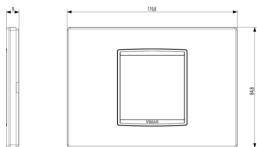

Estado producto

2 - Será eliminado

Cant. mínima de pedido

1 NR

Dibujos

Volúmenes

Vista trasera

Vista 3D

Datos técnicos

- **Class group:** Programa de instalación de interruptores / enchufes
- **Class:** Cubierta
- **Número de unidades:** 2
- **Dirección de montaje:** Horizontal y vertical
- **Número de unidades horizontales:** 2
- **Número de unidades verticales:** 1
- **Número de módulos en horizontal (en caso de diseño modular):** 2
- **Número de módulos en vertical (en caso de diseño modular):** 1
- **Con bastidor de montaje:** Si
- **Adecuado para conducto bajo el suelo:** Si
- **Adecuado para conducto de instalación de dispositivo:** Si
- **Adecuado para instalación incorporada:** Si
- **Espacio de la etiqueta/área de impresión:** Si
- **Material:** Madera
- **Calidad del material:** Otros
- **Sin halógenos:** Si
- **Tratamiento de superficie:** Sin tratamiento
- **Acabado de superficie:** Mate
- **Color:** Madera
- **Número RAL (similar):** 8025
- **Transparente:** No
- **Con tapa abatible:** No
- **Grado de protección (IP):** IP00
- **Tipo de fijación:** Montaje con abrazadera
- **Anchura:** 119,80 mm
- **Altura:** 84,80 mm
- **Profundidad:** 9,00 mm
- **Anchura de instalación:** 119,80 mm
- **Altura de la instalación:** 84,80 mm
- **Diámetro taladro (abertura):** 0 mm

Embalajes

8 007352 478886

8 007352 478893

Código 8007352478886
Cantidad 1 NR
Med. 12,75x9,5x1,62 [cm]
Peso 72,1 [g]

Código 8007352478893
Cantidad 5 NR
Med. 13,6x10,2x10,2 [cm]
Peso 405,1 [g]

Legal

Vimar se reserva el derecho de cambiar en cualquier momento y sin previo aviso las características de los productos reportados. La instalación debe ser realizada por personal cualificado cumpliendo con las disposiciones en vigor que regulan el montaje del material eléctrico en el país donde se instalen los productos. Para las condiciones de uso de la información de la ficha del producto, consulte [Condiciones de uso](#).