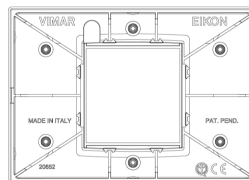

Estado producto

2 - Será eliminado

Cant. mínima de pedido

1 NR

Dibujos

Volúmenes

Vista trasera

Vista 3D

Datos técnicos

- **Class group:** Programa de instalación de interruptores / enchufes
- **Class:** Cubierta
- **Número de unidades:** 2
- **Dirección de montaje:** Horizontal y vertical
- **Número de unidades horizontales:** 2
- **Número de unidades verticales:** 1
- **Número de módulos en horizontal (en caso de diseño modular):** 2
- **Número de módulos en vertical (en caso de diseño modular):** 1
- **Con bastidor de montaje:** Si
- **Adecuado para conducto bajo el suelo:** Si
- **Adecuado para conducto de instalación de dispositivo:** Si
- **Adecuado para instalación incorporada:** Si
- **Espacio de la etiqueta/área de impresión:** Si
- **Material:** Vidrio
- **Calidad del material:** Vidrio
- **Sin halógenos:** Si
- **Tratamiento de superficie:** Sin tratamiento
- **Acabado de superficie:** Mate
- **Color:** Plata
- **Número RAL (similar):** 9023
- **Transparente:** No
- **Con tapa abatible:** No
- **Grado de protección (IP):** IP00
- **Tipo de fijación:** Montaje con abrazadera
- **Anchura:** 119,80 mm
- **Altura:** 84,80 mm
- **Profundidad:** 9,00 mm
- **Anchura de instalación:** 119,80 mm
- **Altura de la instalación:** 84,80 mm
- **Diámetro taladro (abertura):** 0 mm

Embalajes

Código 8007352478985
Cantidad 1 NR
Med. 16,4x10,8x3,3 [cm]
Peso 123,3 [g]

Legal

Vimar se reserva el derecho de cambiar en cualquier momento y sin previo aviso las características de los productos reportados. La instalación debe ser realizada por personal cualificado cumpliendo con las disposiciones en vigor que regulan el montaje del material eléctrico en el país donde se instalen los productos. Para las condiciones de uso de la información de la ficha del producto, consulte [Condiciones de uso](#).