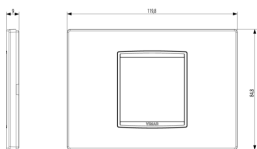

Estado producto

2 - Será eliminado

Cant. mínima de pedido

1 NR

Dibujos

Volúmenes

Vista trasera

Vista 3D

Datos técnicos

- **Class group:** Programa de instalación de interruptores / enchufes
- **Class:** Cubierta
- **Número de unidades:** 2
- **Dirección de montaje:** Horizontal y vertical
- **Número de unidades horizontales:** 2
- **Número de unidades verticales:** 1
- **Número de módulos en horizontal (en caso de diseño modular):** 2
- **Número de módulos en vertical (en caso de diseño modular):** 1
- **Con bastidor de montaje:** Si
- **Adecuado para conducto bajo el suelo:** Si
- **Adecuado para conducto de instalación de dispositivo:** Si
- **Adecuado para instalación incorporada:** Si
- **Espacio de la etiqueta/área de impresión:** Si
- **Material:** Vidrio
- **Calidad del material:** Vidrio
- **Sin halógenos:** Si
- **Tratamiento de superficie:** Sin tratamiento
- **Acabado de superficie:** Mate
- **Color:** Plata
- **Número RAL (similar):** 9023
- **Transparente:** No
- **Con tapa abatible:** No
- **Grado de protección (IP):** IP00
- **Tipo de fijación:** Montaje con abrazadera
- **Anchura:** 119,80 mm
- **Altura:** 84,80 mm
- **Profundidad:** 9,00 mm
- **Anchura de instalación:** 119,80 mm
- **Altura de la instalación:** 84,80 mm
- **Diámetro taladro (abertura):** 0 mm

Embalajes

Código 8007352478985
Cantidad 1 NR
Med. 16,4x10,8x3,3 [cm]
Peso 123,3 [g]

Legal

Vimar se reserva el derecho de cambiar en cualquier momento y sin previo aviso las características de los productos reportados. La instalación debe ser realizada por personal cualificado cumpliendo con las disposiciones en vigor que regulan el montaje del material eléctrico en el país donde se instalen los productos. Para las condiciones de uso de la información de la ficha del producto, consulte [Condiciones de uso](#).