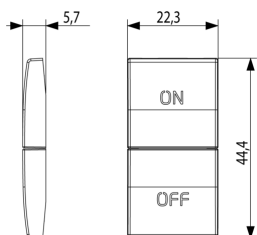

### Dibujos

Volúmenes

Vista trasera

Vista 3D

## Embalajes

**Código** 8007352592223  
**Cantidad** 1 NR  
**Med.** 6,5x4x1 [cm]  
**Peso** 3,4 [g]

**Código** 8007352592230  
**Cantidad** 20 NR  
**Med.** 12,3x9,6x5,1 [cm]  
**Peso** 103,8 [g]