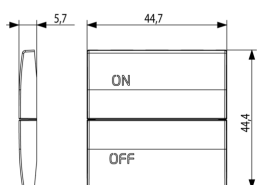

Dibujos

Volúmenes