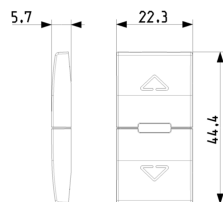

Dibujos

Volúmenes