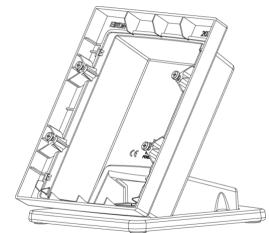

Cajas de empotrar: Soporte de mesa 8M Next

20788.N

Infraestructura de instalación / Cajas y centralitas / Cajas de empotrar / De sobremesa

Soporte de mesa 8M Next

Caja de mesa 8 módulos (4+4), Next. Suministrada con marco para placa Eikon Classic o Round

Estado producto

2 - Será eliminado

Cant. mínima de pedido

1 NR

Dibujos

Volúmenes

Vista trasera

Vista 3D

Galería

Datos técnicos

- **Class group:** Programa de instalación de interruptores / enchufes
- **Class:** Carcasa para montaje en superficie
- **Composición:** Otros
- **Apto para gamas modulares de interruptores:** Si
- **Número de módulos (en caso de diseño modular):** 8
- **Número de unidades:** 8
- **Dirección de montaje:** Horizontal
- **Material:** Plástico
- **Calidad del material:** Otros
- **Sin halógenos:** Si
- **Tratamiento de superficie:** Sin tratamiento
- **Acabado de superficie:** Mate
- **Color:** Blanco
- **Número RAL (similar):** 9022
- **Transparente:** No
- **Con marco de cubierta:** No
- **Con entrada de conducto:** No
- **Con entrada de cable:** Si
- **Con entrada de prensaestopas:** No
- **Resistente a los impactos:** Si
- **Grado de protección (IP):** IP20
- **Anchura del dispositivo:** 142,30 mm
- **Altura del dispositivo:** 150,30 mm
- **Profundidad del dispositivo:** 134,00 mm