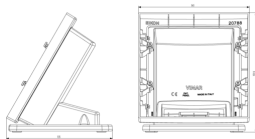

Dibujos

Volúmenes