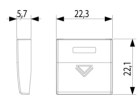

Estado producto

2 - Será eliminado

Cant. mínima de pedido

1 NR

Productos alternativos

20751.3 - 2 botones medios
1M símb.regulac.gris

Dibujos

Volúmenes

Marcas

- 96. Experto electrotécnico ([download](#))

Embalajes

Código 8007352385993
Cantidad 1 NR
Med. 4,4x2,2x1,2 [cm]
Peso 5,81 [g]

Código 8007352386006
Cantidad 6 NR
Med. 14,2x6,7x5,9 [cm]
Peso 65,58 [g]