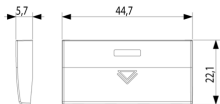

Estado producto

2 - Será eliminado

Cant. mínima de pedido

1 NR

Productos alternativos

20752.3.B - 2 botones
medios 2M
símb.regulac.blanco

Dibujos

Volúmenes

Vista trasera

Vista 3D

Datos técnicos

- **Class group:** Programa de instalación de interruptores / enchufes
- **Class:** Elemento de control / cubierta para dispositivos de conmutación domésticos
- **Modelo:** Botón de dos piezas
- **Impresión/marcado:** Otros
- **Uso:** Botón interruptor/pulsador
- **Adecuado para la conexión de pulsadores del sistema bus:** No
- **Tipo de fijación:** Montaje con abrazadera
- **Ventana de control / salida de luz:** Si
- **Material:** Plástico
- **Calidad del material:** Termoplástico
- **Sin halógenos:** Si
- **Tratamiento de superficie:** Sin tratamiento
- **Acabado de superficie:** Mate
- **Color:** Blanco
- **Número RAL (similar):** 9016
- **Con campo de etiquetado:** No
- **Con lente/símbolo intercambiable:** No
- **Adecuado para el grado de protección (IP):** IP40
- **Profundidad:** 570,00 mm