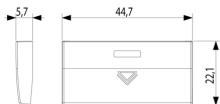

Estado producto

2 - Será eliminado

Cant. mínima de pedido

1 NR

Productos alternativos

20752.3 - 2 botones medios
2M símb.regulac.gris

Dibujos

Volúmenes

Vista trasera

Vista 3D

Datos técnicos

- **Class group:** Programa de instalación de interruptores / enchufes
- **Class:** Elemento de control / cubierta para dispositivos de conmutación domésticos
- **Modelo:** Botón de dos piezas
- **Impresión/marcado:** Otros
- **Uso:** Botón interruptor/pulsador
- **Adecuado para la conexión de pulsadores del sistema bus:** No
- **Tipo de fijación:** Montaje con abrazadera
- **Ventana de control / salida de luz:** Si
- **Material:** Plástico
- **Calidad del material:** Termoplástico
- **Sin halógenos:** Si
- **Tratamiento de superficie:** Sin tratamiento
- **Acabado de superficie:** Mate
- **Color:** Gris
- **Número RAL (similar):** 7024
- **Con campo de etiquetado:** No
- **Con lente/símbolo intercambiable:** No
- **Adecuado para el grado de protección (IP):** IP40
- **Profundidad:** 570,00 mm