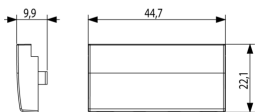

2 - Será eliminado

Cant. mínima de pedido

1 NR

Productos alternativos

20751.0 - 2 botones medios
1M fijos gris

Dibujos

Volúmenes

Vista trasera

Vista 3D

Datos técnicos

- **Class group:** Programa de instalación de interruptores / enchufes
- **Class:** Elemento de control / cubierta para dispositivos de conmutación domésticos
- **Modelo:** Botón de dos piezas
- **Impresión/marcado:** Ninguno
- **Uso:** Botón interruptor/pulsador
- **Adecuado para la conexión de pulsadores del sistema bus:** No
- **Tipo de fijación:** Montaje con abrazadera
- **Ventana de control / salida de luz:** No
- **Material:** Plástico
- **Calidad del material:** Termoplástico
- **Sin halógenos:** Si
- **Tratamiento de superficie:** Sin tratamiento
- **Acabado de superficie:** Mate
- **Color:** Gris
- **Número RAL (similar):** 7024
- **Con campo de etiquetado:** No
- **Con lente/símbolo intercambiable:** No
- **Adecuado para el grado de protección (IP):** IP40
- **Profundidad:** 990,00 mm