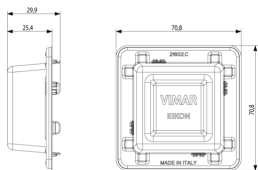

Dibujos

Volúmenes