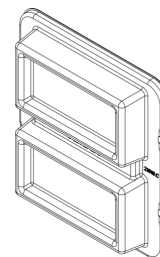

### Dibujos

Volúmenes

Vista trasera

Vista 3D

### Datos técnicos

- **Class group:** Material de conexión
- **Class:** Tapa para caja/carcasa para montaje en pared/techo
- **Diámetro:** 0 mm
- **Longitud:** 146,80 mm
- **Para longitud de caja/carcasa:** 138,80 mm
- **Anchura:** 138,80 mm
- **Profundidad:** 27,40 mm
- **Forma:** Rectangular
- **Tipo de fijación:** Otros
- **Modelo:** Cubierta protectora de construcción
- **Material:** Plástico
- **Sin halógenos:** Si
- **Color:** Otros
- **Con tornillos:** No
- **Sellable:** No