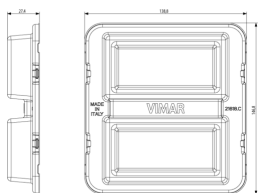

### Dibujos

Volúmenes

Vista trasera

Vista 3D

### Datos técnicos

- **Class group:** Material de conexión
- **Class:** Tapa para caja/carcasa para montaje en pared/techo
- **Diámetro:** 0 mm
- **Longitud:** 146,80 mm
- **Para longitud de caja/carcasa:** 138,80 mm
- **Anchura:** 138,80 mm
- **Profundidad:** 27,40 mm
- **Forma:** Rectangular
- **Tipo de fijación:** Otros
- **Modelo:** Cubierta protectora de construcción
- **Material:** Plástico
- **Sin halógenos:** Si
- **Color:** Otros
- **Con tornillos:** No
- **Sellable:** No