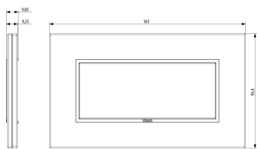

Dibujos

Volúmenes