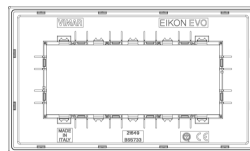

Estado producto

3 - Activo

Cant. mínima de pedido

1 NR

Podría interesarte también

[20609 - Soporte 5M BS](#)

Dibujos

Volúmenes

Vista trasera

Vista 3D

Datos técnicos

- **Class group:** Programa de instalación de interruptores / enchufes
- **Class:** Cubierta
- **Número de unidades:** 5
- **Dirección de montaje:** Horizontal y vertical
- **Número de unidades horizontales:** 5
- **Número de unidades verticales:** 1
- **Número de módulos en horizontal (en caso de diseño modular):** 5
- **Número de módulos en vertical (en caso de diseño modular):** 1
- **Con bastidor de montaje:** Si
- **Adecuado para conducto bajo el suelo:** Si
- **Adecuado para conducto de instalación de dispositivo:** Si
- **Adecuado para instalación incorporada:** Si
- **Espacio de la etiqueta/área de impresión:** Si
- **Material:** Vidrio
- **Calidad del material:** Vidrio
- **Sin halógenos:** Si
- **Tratamiento de superficie:** Sin tratamiento
- **Acabado de superficie:** Brillante
- **Color:** Blanco
- **Número RAL (similar):** 9016
- **Transparente:** No
- **Con tapa abatible:** No
- **Grado de protección (IP):** IP00
- **Tipo de fijación:** Montaje con abrazadera
- **Anchura:** 163,00 mm
- **Altura:** 95,40 mm
- **Profundidad:** 9,85 mm
- **Anchura de instalación:** 163,00 mm
- **Altura de la instalación:** 95,40 mm
- **Diámetro taladro (abertura):** 0 mm