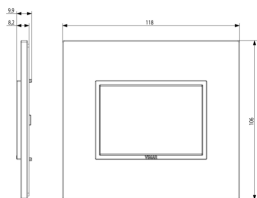

Dibujos

Volúmenes