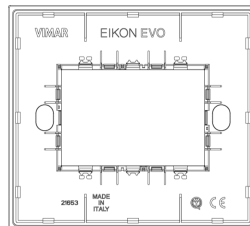

3 - Activo

Cant. mínima de pedido

1 NR

Podría interesarte también

21613 - Soporte 3M con tornillos

Dibujos

Volúmenes

Vista trasera

Vista 3D

Datos técnicos

- **Class group:** Programa de instalación de interruptores / enchufes
- **Class:** Cubierta
- **Número de unidades:** 3
- **Dirección de montaje:** Horizontal y vertical
- **Número de unidades horizontales:** 3
- **Número de unidades verticales:** 1
- **Número de módulos en horizontal (en caso de diseño modular):** 3
- **Número de módulos en vertical (en caso de diseño modular):** 1
- **Con bastidor de montaje:** Si
- **Adecuado para conducto bajo el suelo:** Si
- **Adecuado para conducto de instalación de dispositivo:** Si
- **Adecuado para instalación incorporada:** Si
- **Espacio de la etiqueta/área de impresión:** Si
- **Material:** Madera
- **Calidad del material:** Otros
- **Sin halógenos:** Si
- **Tratamiento de superficie:** Sin tratamiento
- **Acabado de superficie:** Mate
- **Color:** Madera
- **Número RAL (similar):** 8025
- **Transparente:** No
- **Con tapa abatible:** No
- **Grado de protección (IP):** IP00
- **Tipo de fijación:** Montaje con abrazadera
- **Anchura:** 118,00 mm
- **Altura:** 106,00 mm
- **Profundidad:** 9,80 mm
- **Anchura de instalación:** 118,00 mm
- **Altura de la instalación:** 106,00 mm
- **Diámetro taladro (abertura):** 0 mm