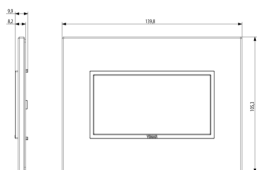

Dibujos

Volúmenes