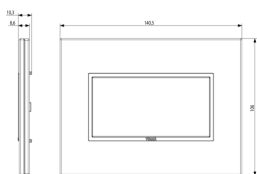

## Dibujos

Volúmenes

Vista trasera

Vista 3D

## Datos técnicos

- **Class group:** Programa de instalación de interruptores / enchufes
- **Class:** Cubierta
- **Número de unidades:** 4
- **Dirección de montaje:** Horizontal y vertical
- **Número de unidades horizontales:** 4
- **Número de unidades verticales:** 1
- **Número de módulos en horizontal (en caso de diseño modular):** 4
- **Número de módulos en vertical (en caso de diseño modular):** 1
- **Con bastidor de montaje:** Si
- **Adecuado para conducto bajo el suelo:** Si
- **Adecuado para conducto de instalación de dispositivo:** Si
- **Adecuado para instalación incorporada:** Si
- **Espacio de la etiqueta/área de impresión:** Si
- **Material:** Vidrio
- **Calidad del material:** Vidrio
- **Sin halógenos:** Si
- **Tratamiento de superficie:** Sin tratamiento
- **Acabado de superficie:** Brillante
- **Color:** Negro
- **Número RAL (similar):** 9005
- **Transparente:** No
- **Con tapa abatible:** No
- **Grado de protección (IP):** IP00
- **Tipo de fijación:** Montaje con abrazadera
- **Anchura:** 140,50 mm
- **Altura:** 106,00 mm
- **Profundidad:** 10,30 mm
- **Anchura de instalación:** 140,50 mm
- **Altura de la instalación:** 106,00 mm
- **Diámetro taladro (abertura):** 0 mm