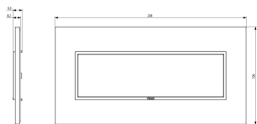

Dibujos

Volúmenes