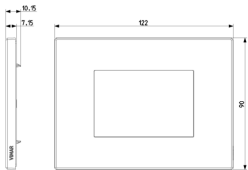

## Dibujos

Volúmenes

Vista trasera

Vista 3D

## Embalajes

**Código** 8007352655478  
**Cantidad** 1 NR  
**Med.** 12,7x9,3x1,6 [cm]  
**Peso** 184,3 [g]

**Código** 8007352655485  
**Cantidad** 5 NR  
**Med.** 13,6x9,7x10 [cm]  
**Peso** 971,7 [g]