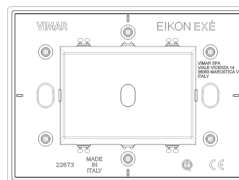

Estado producto

3 - Activo

Cant. mínima de pedido

1 NR

Dibujos

Volúmenes

Vista trasera

Vista 3D

Datos técnicos

- **Class group:** Programa de instalación de interruptores / enchufes
- **Class:** Cubierta
- **Número de unidades:** 1
- **Dirección de montaje:** Horizontal y vertical
- **Número de unidades horizontales:** 1
- **Número de unidades verticales:** 1
- **Número de módulos en horizontal (en caso de diseño modular):** 1
- **Número de módulos en vertical (en caso de diseño modular):** 1
- **Con bastidor de montaje:** Si
- **Adecuado para conducto bajo el suelo:** Si
- **Adecuado para conducto de instalación de dispositivo:** Si
- **Adecuado para instalación incorporada:** Si
- **Espacio de la etiqueta/área de impresión:** Si
- **Material:** Metal
- **Calidad del material:** Otros
- **Tratamiento de superficie:** Barnizado / lacado
- **Acabado de superficie:** Mate
- **Color:** Dorado-Oro
- **Número RAL (similar):** 1036
- **Transparente:** No
- **Con tapa abatible:** No
- **Tipo de fijación:** Montaje con abrazadera
- **Anchura:** 122,00 mm
- **Altura:** 90,00 mm
- **Profundidad:** 7,15 mm
- **Altura de la instalación:** 90,00 mm
- **Diámetro taladro (abertura):** 0 mm