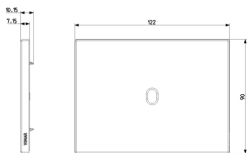

Dibujos

Volúmenes