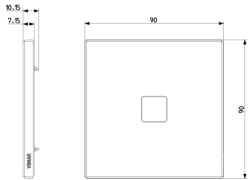

3 - Activo

Cant. mínima de pedido

1 NR

Dibujos

Volúmenes

Vista trasera

Vista 3D

Datos técnicos

- **Class group:** Programa de instalación de interruptores / enchufes
- **Class:** Cubierta
- **Número de unidades:** 1
- **Dirección de montaje:** Horizontal y vertical
- **Número de unidades horizontales:** 1
- **Número de unidades verticales:** 1
- **Número de módulos en horizontal (en caso de diseño modular):** 1
- **Número de módulos en vertical (en caso de diseño modular):** 1
- **Con bastidor de montaje:** Si
- **Adecuado para conducto bajo el suelo:** Si
- **Adecuado para conducto de instalación de dispositivo:** Si
- **Adecuado para instalación incorporada:** Si
- **Espacio de la etiqueta/área de impresión:** Si
- **Material:** Metal
- **Calidad del material:** Otros
- **Tratamiento de superficie:** Barnizado / lacado
- **Acabado de superficie:** Mate
- **Color:** Dorado-Oro
- **Número RAL (similar):** 1036
- **Transparente:** No
- **Con tapa abatible:** No
- **Tipo de fijación:** Montaje con abrazadera
- **Anchura:** 90,00 mm
- **Altura:** 90,00 mm
- **Profundidad:** 7,15 mm
- **Anchura de instalación:** 90,00 mm
- **Diámetro taladro (abertura):** 0 mm

Marcas

- 00. Marcado CE - UE
- 01. IMQ - Italia ([download](#))

Embalajes

Código 8007352655775
Cantidad 1 NR
Med. 9,5x9,5x1,4 [cm]
Peso 160,2 [g]

Código 8007352655782
Cantidad 5 NR
Med. 10,3x8x10,4 [cm]
Peso 845,2 [g]