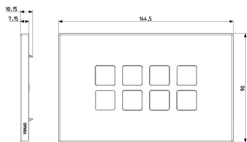

1 NR

Dibujos

Volúmenes

Vista trasera

Vista 3D

Datos técnicos

- **Class group:** Programa de instalación de interruptores / enchufes
- **Class:** Cubierta
- **Número de unidades:** 8
- **Dirección de montaje:** Horizontal y vertical
- **Número de unidades horizontales:** 4
- **Número de unidades verticales:** 2
- **Número de módulos en horizontal (en caso de diseño modular):** 4
- **Número de módulos en vertical (en caso de diseño modular):** 1
- **Con bastidor de montaje:** Si
- **Adecuado para conducto bajo el suelo:** Si
- **Adecuado para conducto de instalación de dispositivo:** Si
- **Adecuado para instalación incorporada:** Si
- **Espacio de la etiqueta/área de impresión:** Si
- **Material:** Metal
- **Calidad del material:** Otros
- **Tratamiento de superficie:** Barnizado / lacado
- **Acabado de superficie:** Brillante
- **Color:** Dorado-Oro
- **Número RAL (similar):** 1036
- **Transparente:** No
- **Con tapa abatible:** No
- **Grado de protección (IP):** IP00
- **Tipo de fijación:** Montaje con abrazadera
- **Anchura:** 144,50 mm
- **Altura:** 90,00 mm
- **Profundidad:** 7,15 mm
- **Anchura de instalación:** 144,50 mm
- **Altura de la instalación:** 90,00 mm
- **Diámetro taladro (abertura):** 0 mm