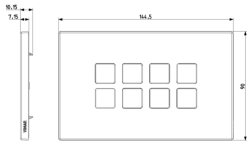

Estado producto

3 - Activo

Cant. mínima de pedido

1 NR

Dibujos

Volúmenes

Vista 3D

Datos técnicos

- **Class group:** Programa de instalación de interruptores / enchufes
- **Class:** Cubierta
- **Número de unidades:** 8
- **Dirección de montaje:** Horizontal y vertical
- **Número de unidades horizontales:** 4
- **Número de unidades verticales:** 2
- **Número de módulos en horizontal (en caso de diseño modular):** 4
- **Número de módulos en vertical (en caso de diseño modular):** 1
- **Con bastidor de montaje:** Si
- **Adecuado para conducto bajo el suelo:** Si
- **Adecuado para conducto de instalación de dispositivo:** Si
- **Adecuado para instalación incorporada:** Si
- **Espacio de la etiqueta/área de impresión:** Si
- **Material:** Metal
- **Calidad del material:** Otros
- **Tratamiento de superficie:** Barnizado / lacado
- **Acabado de superficie:** Mate
- **Color:** Dorado-Oro
- **Número RAL (similar):** 1036
- **Transparente:** No
- **Con tapa abatible:** No
- **Tipo de fijación:** Montaje con abrazadera
- **Anchura:** 144,50 mm
- **Altura:** 90,00 mm
- **Profundidad:** 7,15 mm
- **Anchura de instalación:** 144,50 mm
- **Diámetro taladro (abertura):** 0 mm