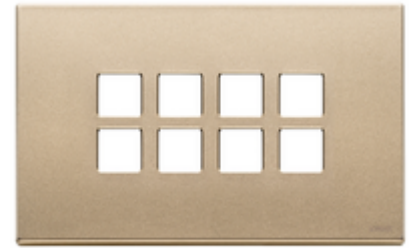

EIKON: Placa 4Mx8 Flat oro satinado

22694.88

Series residenciales / Series resid. tradicionales / EIKON / Placas

Placa 4Mx8 Flat oro satinado

Placa 4 módulos para ocho mandos Flat domóticos/KNX, metal, oro satinado

Estado producto

3 - Activo

Cant. mínima de pedido

1 NR

Dibujos

Volúmenes