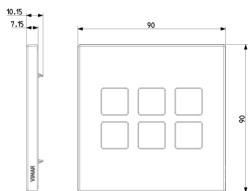

EIKON: Placa 3Mx6 BS Flat blanco mate

22695.01

Series residenciales / Series resid. tradicionales / EIKON / Placas

Placa 3Mx6 BS Flat blanco mate

Placa 3Mx6 BS Flat blanco mate

Estado producto

3 - Activo

Cant. mínima de pedido

1 NR

Dibujos

Volúmenes

Vista trasera

Vista 3D

Datos técnicos

- **Class group:** Programa de instalación de interruptores / enchufes
- **Class:** Cubierta
- **Número de unidades:** 6
- **Dirección de montaje:** Horizontal y vertical
- **Número de unidades horizontales:** 3
- **Número de unidades verticales:** 2
- **Número de módulos en horizontal (en caso de diseño modular):** 3
- **Número de módulos en vertical (en caso de diseño modular):** 1
- **Con bastidor de montaje:** Si
- **Adecuado para conducto bajo el suelo:** Si
- **Adecuado para conducto de instalación de dispositivo:** Si
- **Adecuado para instalación incorporada:** Si
- **Espacio de la etiqueta/área de impresión:** Si
- **Material:** Metal
- **Calidad del material:** Otros
- **Tratamiento de superficie:** Barnizado / lacado
- **Acabado de superficie:** Mate
- **Color:** Blanco
- **Número RAL (similar):** 9003
- **Transparente:** No
- **Con tapa abatible:** No
- **Grado de protección (IP):** IP00
- **Tipo de fijación:** Montaje con abrazadera
- **Anchura:** 90,00 mm
- **Altura:** 90,00 mm
- **Profundidad:** 7,15 mm
- **Anchura de instalación:** 90,00 mm
- **Altura de la instalación:** 90,00 mm
- **Diámetro taladro (abertura):** 0 mm

Marcas

- 00. Mercado CE - UE
- 01. IMQ - Italia ([download](#))

Embalajes

Código 8007352622609
Cantidad 1 NR
Med. 9,5x9,5x1,4 [cm]
Peso 138,2 [g]

Código 8007352622616
Cantidad 5 NR
Med. 10,3x8x10,4 [cm]
Peso 733,4 [g]