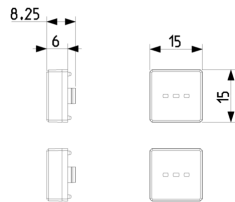

Dibujos

Volúmenes

Datos técnicos

- **Class group:** Programa de instalación de interruptores / enchufes
- **Class:** Pulsador
- **Composición:** Otros
- **Modelo:** Pulsador único
- **Tipo de operación:** Pulsador
- **Número de balancines:** 1
- **Número de módulos (en caso de diseño modular):** 100
- **Número de polos:** 2
- **Con iluminación:** Si
- **Contactos de supervisión:** No
- **Tipo de montaje:** Montado empotrado (escayola)
- **Tipo de fijación:** Bloquear en posición
- **Material:** Plástico
- **Calidad del material:** Termoplástico
- **Tratamiento de superficie:** Barnizado / lacado
- **Acabado de superficie:** Mate
- **Color:** Bronce
- **Número RAL (similar):** 7010
- **Transparente:** No
- **Espacio de la etiqueta/área de impresión:** Si
- **Altura del dispositivo:** 15,00 mm
- **Profundidad del dispositivo:** 8,25 mm