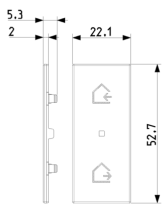

Estado producto

3 - Activo

Cant. mínima de pedido

1 NR

Dibujos

Volúmenes

Vista trasera

Vista 3D

Marcas

• 00. Marcado CE - UE

• 43. Marca UKCA - Gran Bretaña

Embalajes

Código 8007352713789
Cantidad 1 NR
Med. 10x5x1,5 [cm]
Peso 3,75 [g]

Código 8007352713796
Cantidad 20 NR
Med. 19,8x11,5x6,8 [cm]
Peso 140,5 [g]