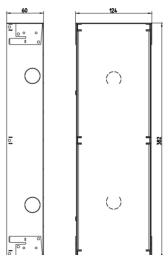

Estado producto

3 - Activo

Cant. mínima de pedido

1 NR

Dibujos

Volúmenes

Vista trasera

Vista 3D

Datos técnicos

- **Class group:** Tecnología de la comunicación / componentes y sistemas
- **Class:** Elemento de montaje para la estación de casa
- **Material:** Aluminio

- **Color:** Gris
- **Altura:** 382,00 mm
- **Profundidad:** 60,00 mm

Embalajes

8 0 1 3 4 0 6 3 0 8 4 7 4

Código 8013406308474
Cantidad 1 NR
Med. 6,5x12,4x38,2 [cm]
Peso 996,9 [g]

8 0 1 3 4 0 6 3 0 8 6 1 0

Código 8013406308610
Cantidad 10 NR
Med. 32,5x26x40,5 [cm]
Peso 10.465 [g]