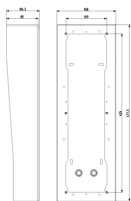

### Dibujos

Volúmenes

Vista trasera

Vista 3D

- **Con bloque de conexión:** No
- **Altura:** 471,50 mm
- **Anchura:** 158,00 mm
- **Profundidad:** 88,30 mm