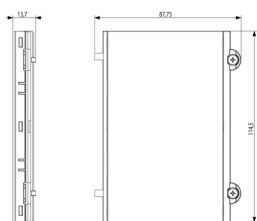

3 - Activo

Cant. mínima de pedido

1 NR

Instrucciones, Manuales, Documentación

- [Hoja de instrucciones multilingüe \(5969 kb\)](#)

Vídeo

- [Placa de videoportero Pixel](#)
- [Sustitución de cajas](#)
- [Operaciones después del montaje](#)
- [Interacción con aparato interno TAB Free](#)
- [Montaje y configuración](#)

Dibujos

Volúmenes

Vista trasera

Vista 3D

Datos técnicos

- **Class group:** Tecnología de la comunicación / componentes y sistemas
- **Class:** Elemento de montaje para la estación de casa
- **Material:** Aluminio

- **Color:** Gris
- **Altura:** 114,50 mm
- **Profundidad:** 13,70 mm

Marcas

- 00. Marcado CE - UE
- 43. Marca UKCA - Gran Bretaña

Embalajes

8 0 1 3 4 0 6 2 7 1 2 2 8

8 0 1 3 4 0 6 2 7 4 1 3 7

Código 8013406271228
Cantidad 1 NR
Med. 12x9,1x1,9 [cm]
Peso 63 [g]

Código 8013406274137
Cantidad 5 NR
Med. 13,3x10,2x10 [cm]
Peso 363,7 [g]

Legal

Vimar se reserva el derecho de cambiar en cualquier momento y sin previo aviso las características de los productos reportados. La instalación debe ser realizada por personal cualificado cumpliendo con las disposiciones en vigor que regulan el montaje del material eléctrico en el país donde se instalen los productos. Para las condiciones de uso de la información de la ficha del producto, consulte [Condiciones de uso](#).