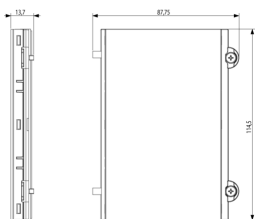

Estado producto

3 - Activo

Cant. mínima de pedido

1 NR

Instrucciones, Manuales, Documentación

- [Hoja de instrucciones multilingüe \(5969 kb\)](#)

Vídeo

- [Placa de videoportero Pixel](#)
- [Sustitución de cajas](#)
- [Operaciones después del montaje](#)
- [Interacción con aparato interno TAB Free](#)
- [Montaje y configuración](#)

Dibujos

Volúmenes

Vista trasera

Vista 3D

Datos técnicos

- **Class group:** Tecnología de la comunicación / componentes y sistemas
- **Class:** Elemento de montaje para la estación de casa
- **Material:** Aluminio

- **Color:** Blanco
- **Altura:** 114,50 mm
- **Profundidad:** 13,70 mm

Marcas

- 00. Marcado CE - UE
- 43. Marca UKCA - Gran Bretaña

Embalajes

8 0 1 3 4 0 6 2 7 1 7 6 1

8 0 1 3 4 0 6 2 7 1 7 7 8

Código 8013406271761
Cantidad 1 NR
Med. 12x9,1x1,9 [cm]
Peso 63,4 [g]

Código 8013406271778
Cantidad 5 NR
Med. 13,3x10,2x10 [cm]
Peso 365,8 [g]

Legal

Vimar se reserva el derecho de cambiar en cualquier momento y sin previo aviso las características de los productos reportados. La instalación debe ser realizada por personal cualificado cumpliendo con las disposiciones en vigor que regulan el montaje del material eléctrico en el país donde se instalen los productos. Para las condiciones de uso de la información de la ficha del producto, consulte [Condiciones de uso](#).