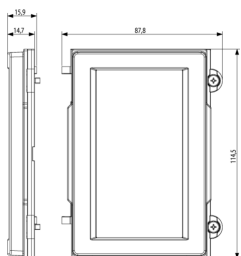

Módulo frontal tarjetero, Pixel Heavy, para unidad electrónica 41015, gris
arena. Protección contra los impactos IK10, grado de protección IP54

Estado producto

3 - Activo

Cant. mínima de pedido

1 NR

Instrucciones, Manuales, Documentación

- [Manual del instalador multilingüe \(5769 kb\)](#)
- [Módulo para imprimir etiquetas p.placas \(2191 kb\)](#)

Dibujos

Volúmenes

Vista trasera

Vista 3D

Datos técnicos

- **Class group:** Tecnología de la comunicación / componentes y sistemas
- **Class:** Elemento de montaje para la estación de casa
- **Material:** Aluminio

- **Color:** Gris
- **Altura:** 114,50 mm
- **Profundidad:** 15,90 mm

Embalajes

Código 8013406277350
Cantidad 1 NR
Med. 12x9,1x1,9 [cm]
Peso 187 [g]

Código 8013406277367
Cantidad 5 NR
Med. 13,3x10,2x10 [cm]
Peso 983,6 [g]