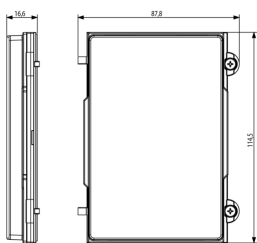

Dibujos

Volúmenes