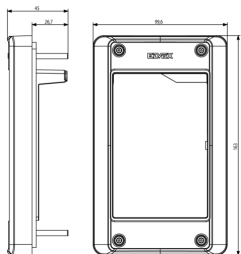

### Cant. mínima de pedido

1 NR

Podría interesarte también

40291 - Caja empotrar anti-rasgón 1M

41251 - Caja de superficie 1M Pixel Heavy

## Dibujos

Volúmenes

Vista trasera

Vista 3D

## Datos técnicos

- **Class group:** Tecnología de la comunicación / componentes y sistemas
- **Class:** Elemento de montaje para la estación de casa
- **Material:** Aluminio

- **Color:** Gris
- **Altura:** 163,00 mm
- **Profundidad:** 45,00 mm