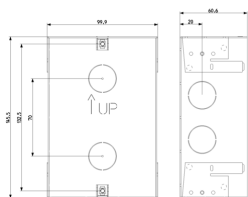

Dibujos

Volúmenes