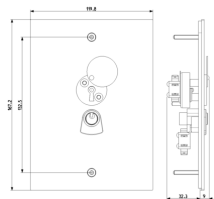

### Placa Steely llave acero

Placa 1 módulo con 2 cerraduras con llave, Steely, acero inoxidable

### Cant. mínima de pedido

1 NR

Podría interesarte también

41591 - Caja para Flat 1M

41581 - Adaptador placa Flat  
1M acero

## Dibujos

Volúmenes

Vista trasera

Vista 3D

## Datos técnicos

- **Class group:** Tecnología de la comunicación / componentes y sistemas
- **Class:** Elemento de montaje para la estación de casa
- **Material:** Acero inoxidable
- **Color:** Plata
- **Con bloque de conexión:** No
- **Altura:** 167,20 mm
- **Anchura:** 120,00 mm
- **Profundidad:** 9,00 mm