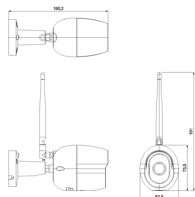

Aplicación gratuita View Product para Android e iOS. Tarjeta SD de hasta 128 GB (no incluida), estándar Wi-Fi IEEE 802.11 b / g / n 2.4 GHz. Compatible con asistentes de voz. Dimensiones Ø 58 x 162 mm. Peso 310 g

Estado producto

3 - Activo

Cant. mínima de pedido

1 NR

Podría interesarte también

46238.027A - Cám.Drop Wi-Fi HD 720p 2,7mm

46239.040A - Cám. PT Wi-Fi Full-HD 1080p 4mm

Instrucciones, Manuales, Documentación

- Kurzanleitung (1385 kb)
- Manual de usuario (5813 kb)

Dibujos

Volúmenes

Vista 3D

Galería

Datos técnicos

- **Class group:** Sistemas de alarma, llamadas de emergencia y de señalización
- **Class:** Cámara para sistema de vigilancia
- **Modelo:** Estándar (fijo)
- **Tipo de montaje:** Pared / techo
- **Área de aplicación:** Universal
- **Transmisión:** WLAN
- **Protocolo:** TCP/IP
- **Power over Ethernet (PoE):** Ninguno
- **Sistema de imágenes:** PAL
- **Propiedad del sistema de imagen:** Color
- **Tamaño de la distancia focal:** 4,00 - 4,10 mm
- **Color:** Blanco
- **Inalámbrico:** Si
- **Tipo de interfaz:** WLAN
- **Número de píxeles (megapíxeles):** 2
- **Capacidad de memoria:** 128
- **Con objetivo:** Si
- **Con lámpara infrarroja:** Si
- **Alcance infrarrojo máx.:** 10 m
- **Número de entradas digitales:** 0
- **Número de salidas digitales:** 0
- **Número de entradas de audio:** 1
- **Número de salidas de audio:** 1
- **Protección antivandalismo:** No
- **Resistencia al impacto (IK):** Ninguno
- **Con detector de movimiento de vídeo:** Si
- **Grado de protección (IP):** IP65
- **Ángulo de visibilidad horizontal:** 90,00 - 90,10
- **Consumo de energía:** 12,00 W
- **Tensión de alimentación:** 0,10 - 12,01 V
- **Tipo de tensión:** CC
- **Diámetro:** 58,00 mm
- **Altura:** 58,00 mm
- **Anchura:** 58,00 mm
- **Profundidad:** 162,00 mm
- **Compatible con Apple HomeKit:** No
- **Compatible con Google Assistant:** No
- **Compatible con Amazon Alexa:** No
- **Compatible IFTTT:** No
- **:** Si