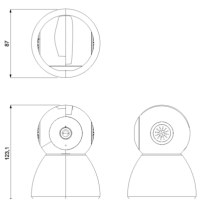

Dibujos

Volúmenes