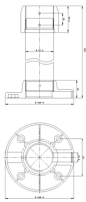

IP: Soporte de techo Speed Dome Ip 20x

46918.201

Seguridad / ELVOX CCTV / IP / Accesorios

Soporte de techo Speed Dome Ip 20x

Soporte de techo para Speed Dome IP 20x

Estado producto

3 - Activo

Cant. mínima de pedido

1 NR

Dibujos

Volúmenes

Vista 3D

Datos técnicos

- **Class group:** Electrónica de consumo
- **Class:** Soporte para sistemas de audio/video
- **Adecuado para:** Otros
- **Tipo de montaje:** Techo
- : Otros
- **Anchura:** 115,00 mm
- **Altura:** 225,00 mm
- **Profundidad:** 0,00 - 115,00 mm
- **Color:** Blanco

Embalajes

Código 8013406284358
Cantidad 1 NR
Med. 21x10,5x9,5 [cm]
Peso 579,5 [g]

Legal

Vimar se reserva el derecho de cambiar en cualquier momento y sin previo aviso las características de los productos reportados. La instalación debe ser realizada por personal cualificado cumpliendo con las disposiciones en vigor que regulan el montaje del material eléctrico en el país donde se instalen los productos. Para las condiciones de uso de la información de la ficha del producto, consulte [Condiciones de uso](#).