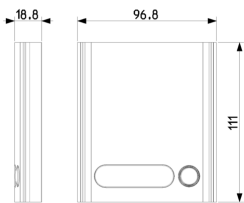

Volúmenes

Vista trasera

Vista 3D

Datos técnicos

- **Class group:** Tecnología de la comunicación / componentes y sistemas
- **Class:** Accesorios de montaje para comunicación de la puerta
- **Adecuado para:** Unidad exterior
- **Tipo de montaje:** Montado empotrado (escayola)
- **Material:** Otros
- **Color:** Gris

Código 8013406225443
Cantidad 8 NR
Med. 23,8x20x11 [cm]
Peso 1.038 [g]

8 007352 683815

Código 8007352683815
Cantidad 40 NR
Med. 56,5x25x21,5 [cm]
Peso 3.980 [g]

8 013406 298546

Código 8013406298546
Cantidad 160 NR
Med. 56x49x42 [cm]
Peso 22.155 [g]