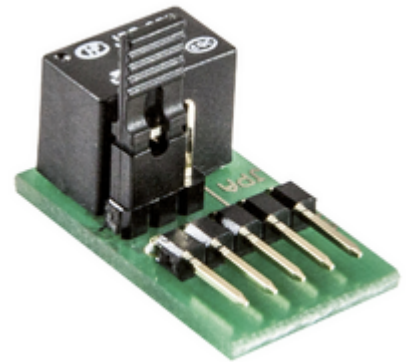

Accesorios: Canal adicional receptor ECRU.W

ECRU.W.CA

Seguridad / ELVOX Automatizaciones / Accesorios / Universales

Canal adicional receptor ECRU.W

Canal adicional para receptor ECRU.W. Permite aumentar hasta 4 el número de canales del receptor

Estado producto

2 - Será eliminado

Cant. mínima de pedido

1 NR

Datos técnicos

- **Class group:** Accionamientos de puertas y persianas enrollables / bombas / ventiladores
- **Class:** Accesorios para accionamientos de puertas / persianas
- **Tipo de accesorio/repuesto:** Otros

- **Accesorio:** Si
- **Recambio:** No
- **Color:** Otros

Marcas

- 00. Mercado CE - UE
- 37. Mercado - Marruecos
- 43. Marca UKCA - Gran Bretaña
- 99. Directiva RAEE ([download](#))

Embalajes

Código 8013406293237
Cantidad 1 NR
Med. 6,5x13x2 [cm]
Peso 50 [g]