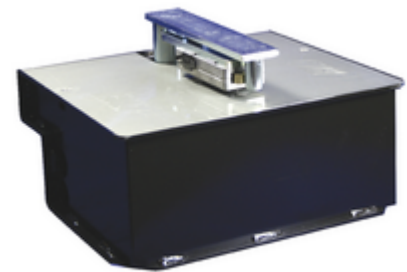

Accesorios: Caja cimentación cataforesis HIDDY 350A

EIC5

Seguridad / ELVOX Automatizaciones / Accesorios / Batientes

Caja cimentación cataforesis HIDDY 350A

Caja de cimentación autoportante con tratamiento de cataforesis y tapa galvanizada y pintada para actuador soterrado HIDDY 350A

- **Accesorio:** Si
- **Recambio:** No
- **Color:** Otros

Embalajes

8 013406 228512

Código 8013406228512
Cantidad 1 NR
Med. 34,5x40,5x20,9 [cm]
Peso 16.500 [g]

Legal

Vimar se reserva el derecho de cambiar en cualquier momento y sin previo aviso las características de los productos reportados. La instalación debe ser realizada por personal cualificado cumpliendo con las disposiciones en vigor que regulan el montaje del material eléctrico en el país donde se instalen los productos. Para las condiciones de uso de la información de la ficha del producto, consulte [Condiciones de uso](#).