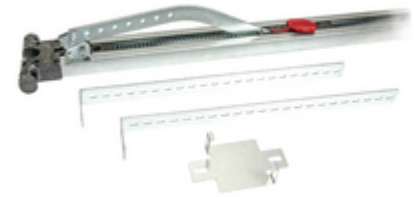

Accesorios: Guía de correa KLYS 9SD 2,5m

ENX1

Seguridad / ELVOX Automatizaciones / Accesorios / Puertas de garaje

Guía de correa KLYS 9SD 2,5m

Guía de correa para actuador KLYS 9SD para puertas seccionales con altura máxima de 2,5 m, con pletinas para fijación separada del techo

- **Accesorio:** Si
- **Recambio:** No
- **Color:** Otros

Embalajes

Código 8013406264916
Cantidad 1 NR
Med. 310x16x11 [cm]
Peso 8.034 [g]

Legal

Vimar se reserva el derecho de cambiar en cualquier momento y sin previo aviso las características de los productos reportados. La instalación debe ser realizada por personal cualificado cumpliendo con las disposiciones en vigor que regulan el montaje del material eléctrico en el país donde se instalen los productos. Para las condiciones de uso de la información de la ficha del producto, consulte [Condiciones de uso](#).