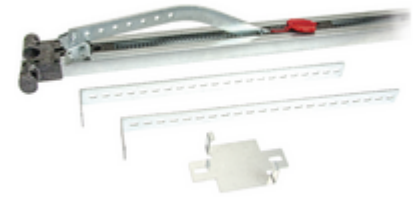

Accesorios: Guía de correa KLYS 9SD 3,5 m

ENX3

Seguridad / ELVOX Automatizaciones / Accesorios / Puertas de garaje

Guía de correa KLYS 9SD 3,5 m

Guía de correa para actuador KLYS 9SD para puertas seccionales con altura máxima de 3,5 m, con pletinas para fijación separada del techo

- **Accesorio:** Si
- **Recambio:** No
- **Color:** Otros

Embalajes

Código 8013406264930
Cantidad 1 NR
Med. 410x16x11 [cm]
Peso 11.072 [g]

Legal

Vimar se reserva el derecho de cambiar en cualquier momento y sin previo aviso las características de los productos reportados. La instalación debe ser realizada por personal cualificado cumpliendo con las disposiciones en vigor que regulan el montaje del material eléctrico en el país donde se instalen los productos. Para las condiciones de uso de la información de la ficha del producto, consulte [Condiciones de uso](#).