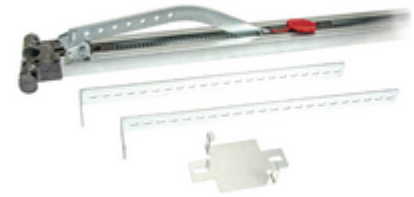

Accesorios: Guía de correa KLYS 12SD 2,5 m

ENX4

Seguridad / ELVOX Automatizaciones / Accesorios / Puertas de garaje

Guía de correa KLYS 12SD 2,5 m

Guía de correa para actuador KLYS 12SD para puertas seccionales con altura máxima de 2,5 m, con pletinas para fijación separada del techo

- **Accesorio:** Si
- **Recambio:** No
- **Color:** Otros

Embalajes

Código 8013406264947
Cantidad 1 NR
Med. 310x16x11 [cm]
Peso 8.118 [g]

Legal

Vimar se reserva el derecho de cambiar en cualquier momento y sin previo aviso las características de los productos reportados. La instalación debe ser realizada por personal cualificado cumpliendo con las disposiciones en vigor que regulan el montaje del material eléctrico en el país donde se instalen los productos. Para las condiciones de uso de la información de la ficha del producto, consulte [Condiciones de uso](#).