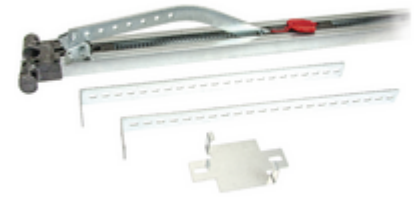

Accesorios: Guía de correa KLYS 12SD 3,5 m

ENX5

Seguridad / ELVOX Automatizaciones / Accesorios / Puertas de garaje

Guía de correa KLYS 12SD 3,5 m

Guía de correa para actuador KLYS 12SD para puertas seccionales con altura máxima de 3,5 m, con pletinas para fijación separada del techo

- **Accesorio:** Si
- **Recambio:** No
- **Color:** Otros

Embalajes

Código 8013406264954
Cantidad 1 NR
Med. 410x16x11 [cm]
Peso 11.170 [g]

Legal

Vimar se reserva el derecho de cambiar en cualquier momento y sin previo aviso las características de los productos reportados. La instalación debe ser realizada por personal cualificado cumpliendo con las disposiciones en vigor que regulan el montaje del material eléctrico en el país donde se instalen los productos. Para las condiciones de uso de la información de la ficha del producto, consulte [Condiciones de uso](#).