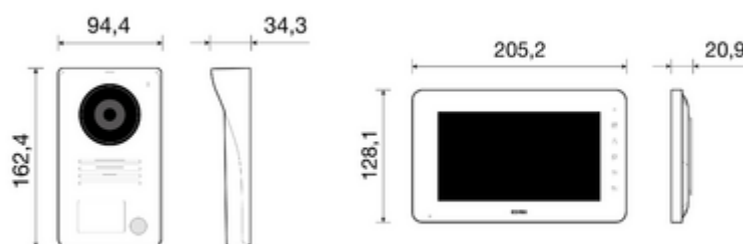

## Datos técnicos

- **Class group:** Tecnología de la comunicación / componentes y sistemas
- **Class:** Conjunto de estación de puerta
- **Con vídeo:** Si
- **Número de estaciones interiores:** 1
- **Número de estaciones exteriores:** 1
- **Técnica de instalación:** 2 cables
- **Tipo de instalación unidad interior:** Montado superficial (escayola)
- **Color de la estación interior:** Blanco
- **Tipo de instalación unidad exterior:** Montado superficial (escayola)
- **Material de la unidad exterior:** Aluminio
- **Color de la estación exterior:** Gris
- **Ampliable a la cantidad máx. de unidades interiores:** 2
- **Ampliable a la cantidad máx. de unidades exteriores:** 2
- **Sistema de imágenes:** PAL
- **Permite la conexión con el smartphone:** No
- **Comunicación interna:** Si
- **Manos libres:** Si
- **Con función día/noche:** No
- **Función PTZ (panorámico/inclinación/zoom):** No
- **Con función de memoria:** No
- **Tamaño de la pantalla:** 177,80 mm
- **Tamaño de la pantalla en pulgadas:** 7.0
- **Cámara de ajuste manual:** No
- **Compatible con audífonos:** Si