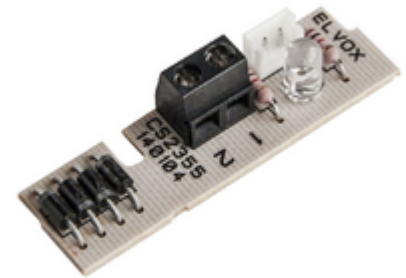

Componentes comunes A/V: Tarjeta Led verde 815x (solo teclas)

R265

ELVOX Sistemas de videoportero / Recambio sistema videoportero /
Componentes comunes A/V / Más A/V

Tarjeta Led verde 815x (solo teclas)

Tarjeta LED verde para 815x solo teclas

Estado producto

3 - Activo

Cant. mínima de pedido

1 NR

Datos técnicos

- **Class group:** Tecnología de la comunicación / componentes y sistemas
- **Class:** Dispositivo adicional para comunicación de la puerta
- **Función:** Controlar / regular

- **Técnica de instalación:** Otros
- **Material:** Otros

Marcas

- 00. Marcado CE - UE
- 37. Marcado - Marruecos
- 43. Marca UKCA - Gran Bretaña
- 99. Directiva RAEE ([download](#))

Embalajes

Código 8013406204837
Cantidad 1 NR
Med. 10x6,4x1,8 [cm]
Peso 10 [g]

Código 8007352672710
Cantidad 10 NR
Med. 18,8x13,8x7 [cm]
Peso 159 [g]

Legal

Vimar se reserva el derecho de cambiar en cualquier momento y sin previo aviso las características de los productos reportados. La instalación debe ser realizada por personal cualificado cumpliendo con las disposiciones en vigor que regulan el montaje del material eléctrico en el país donde se instalen los productos. Para las condiciones de uso de la información de la ficha del producto, consulte [Condiciones de uso](#).