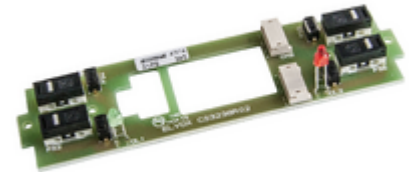

Componentes comunes A/V: Tarjeta de recambio 6600 Mod. 3238

R728

ELVOX Sistemas de videoportero / Recambio sistema videoportero /
Componentes comunes A/V / Más A/V

Tarjeta de recambio 6600 Mod. 3238

Tarjeta pulsadores 6600 Mod 3238

Estado producto

3 - Activo

Cant. mínima de pedido

1 NR

Datos técnicos

- **Class group:** Tecnología de la comunicación / componentes y sistemas
- **Class:** Dispositivo adicional para comunicación de la puerta
- **Función:** Controlar / regular